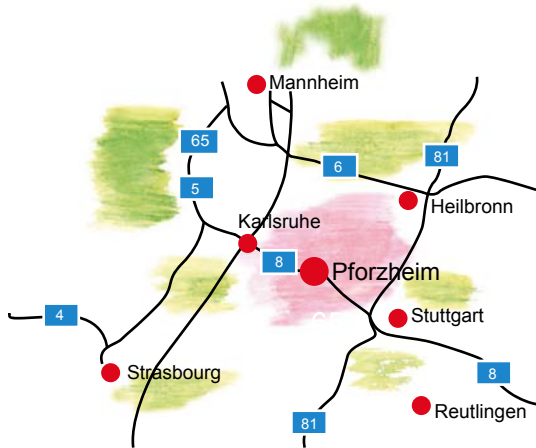

# Ihr Weg zu EVE

## Anfahrt nach Pforzheim

Flugzeug: Flughafen Stuttgart 0.45 Std  
Flughafen Frankfurt a. M. 1.30 Std

Bahn: Hbf. Pforzheim

Auto: Sie verlassen die A8 an der Ausfahrt ``Pforzheim West``  
An der ersten Ampel links Richtung Pforzheim  
abbiegen (B10)  
An der nächsten Kreuzung rechts abbiegen in die  
Stuttgarter Str.  
Nach ca. 800 m rechts in die Rastatter Str. abbiegen

## Anfahrt in Pforzheim